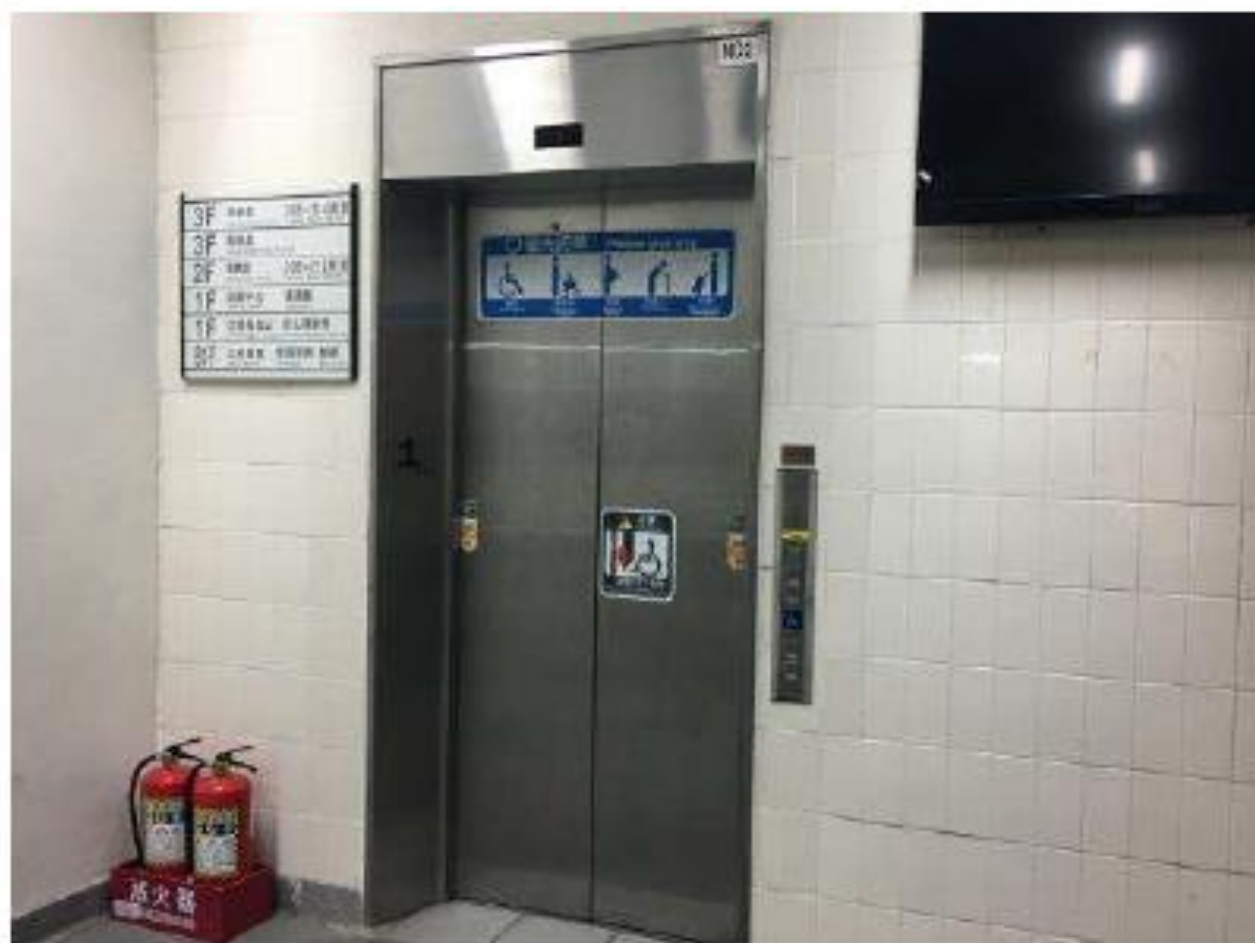

右轉527巷後直行。

➤ 附設停車場：

【機車】開車進出北投會館者，於北投機廠大門換證進入，無須收費

【汽車】開車進出北投會館者，於北投機廠大門換證進入，應繳停車費40元/次，離開前請先至會館內OK便利商店購買停車券，憑券於北投機廠大門，驗票並換回個人證件後離開。

【自捷運站至研習場地路徑說明】

☆由入口處進入後，左轉即可看到電梯及樓梯

1.教室：1樓(演講廳)、2樓(207~212)，3樓(306~314)

北投會館

Beitou Resort

3F

訓練教室
Training Room

306~314

2F

訓練教室
Training Room

207-212

1F

演講廳 逃生體驗營
Auditorium IEEEC

B1F

學員宿舍 活動中心
Dormitory Recreation Center

B1F

綜合會議廳 中西餐廳
Conference Room Restaurant