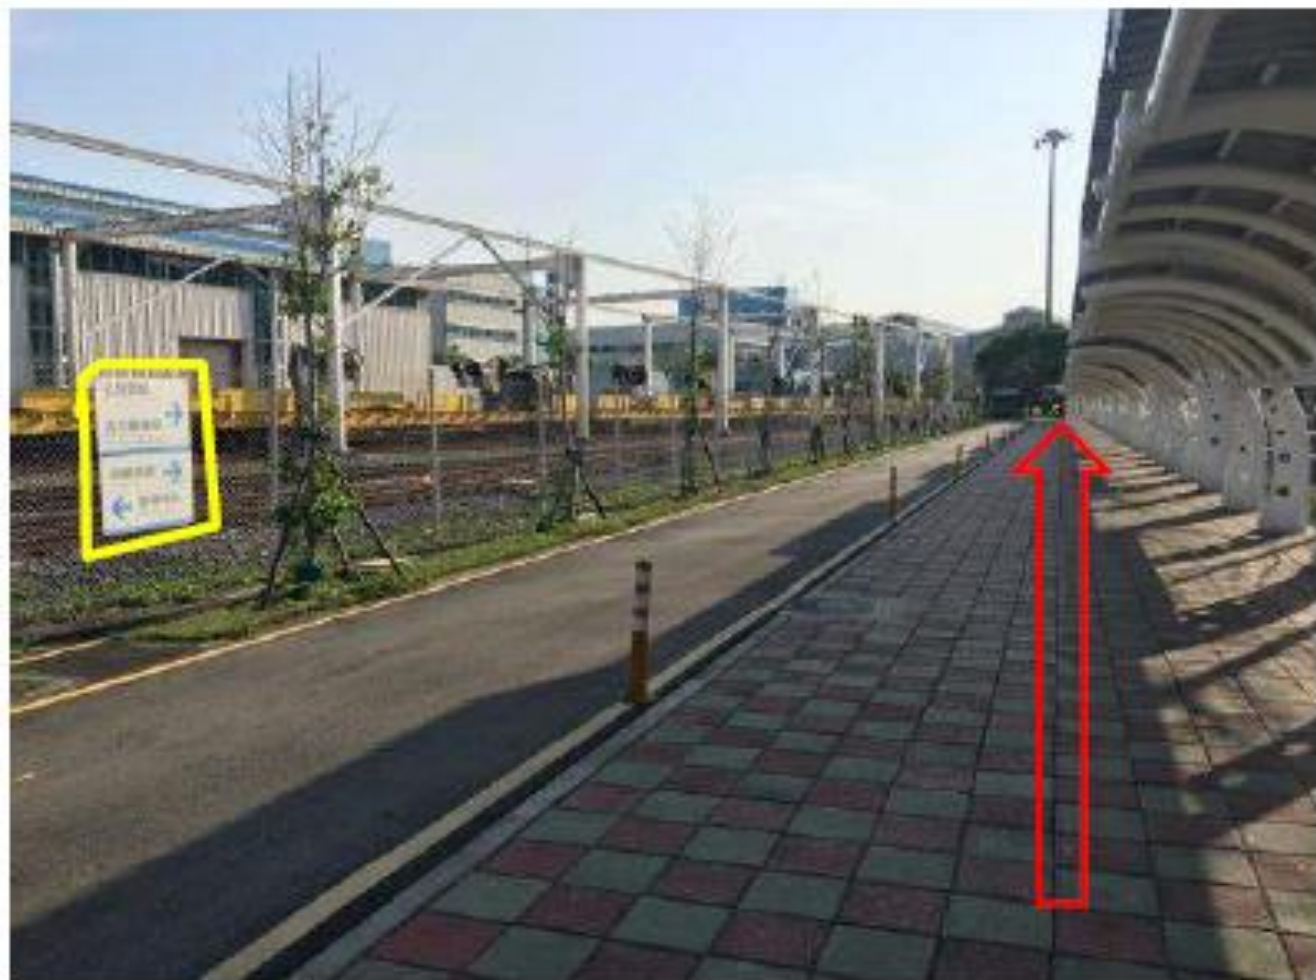

幼兒園交通安全教育研習(12/1台北場次) 研習地點交通位置

場所名稱	捷運北投會館-212大型綜合教室 (台北市北投區大業路527巷88號)
交通圖	

【捷運】

捷運淡水線復興崗站下車後，勿出站直接上捷運站2樓，往2號出口「北投機廠」出站，經過天橋後再依指標往「北投會館-訓練教室」行走，需步行約10-12分鐘。

【自行駕車】

1. 由臺北方向前往：承德路7段→右轉大業路→左轉527巷後直行
2. 由北投方向前往：北投路→過大業路口後直行大業路527巷或中央北路1段→左轉大業路→右轉527巷後直行。
3. 由淡水方向前往：大度路1段→左轉大業路→左轉527巷後直行或中央北路3段→右轉大業路→

右轉527巷後直行。

➤ 附設停車場：

【機車】開車進出北投會館者，於北投機廠大門換證進入，無須收費

【汽車】開車進出北投會館者，於北投機廠大門換證進入，應繳停車費40元/次，離開前請先至會館內OK便利商店購買停車券，憑券於北投機廠大門，驗票並換回個人證件後離開。

【自捷運站至研習場地路徑說明】

☆由入口處進入後，左轉即可看到電梯及樓梯

1.教室：1樓(演講廳)、2樓(207~212)，3樓(306~314)

北投會館

Beitou Resort

3F

訓練教室
Training Room

306~314

2F

訓練教室
Training Room

207-212