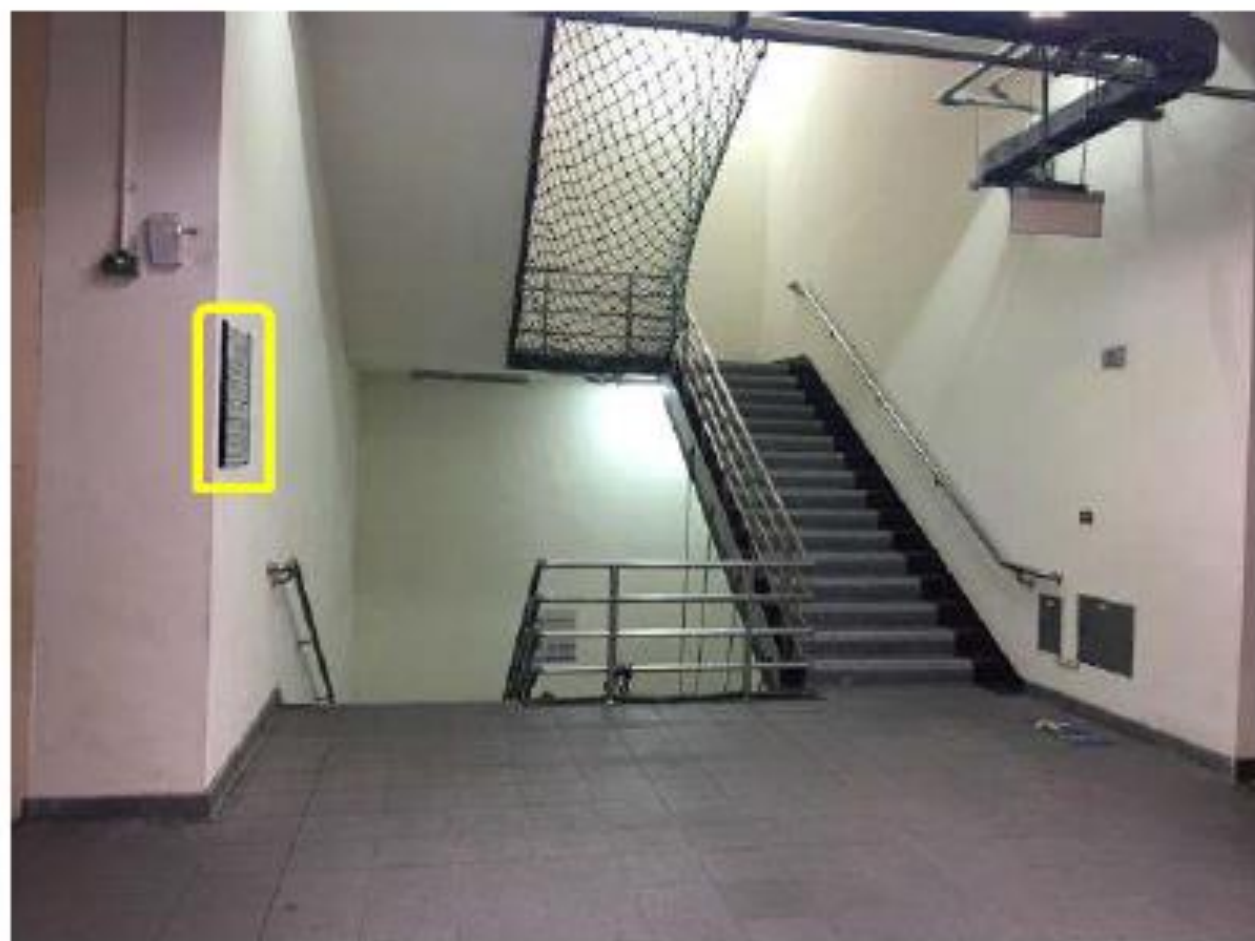

右轉527巷後直行。

➤ 附設停車場：

【機車】開車進出北投會館者，於北投機廠大門換證進入，無須收費

【汽車】開車進出北投會館者，於北投機廠大門換證進入，應繳停車費40元/次，離開前請先至會館內OK便利商店購買停車券，憑券於北投機廠大門，驗票並換回個人證件後離開。

【自捷運站至研習場地路徑說明】

☆由入口處進入後，左轉即可看到電梯及樓梯

1.教室：1樓(演講廳)、2樓(207~212)，3樓(306~314)

北投會館

Beitou Resort

3F

訓練教室
Training Room

306~314

2F

訓練教室
Training Room

207-212

1F

演講廳 逃生體驗營
Auditorium IEEEC

B1F

學員宿舍 活動中心
Dormitory Recreation Center

B1F

綜合會議廳 中西餐廳
Conference Room Restaurant